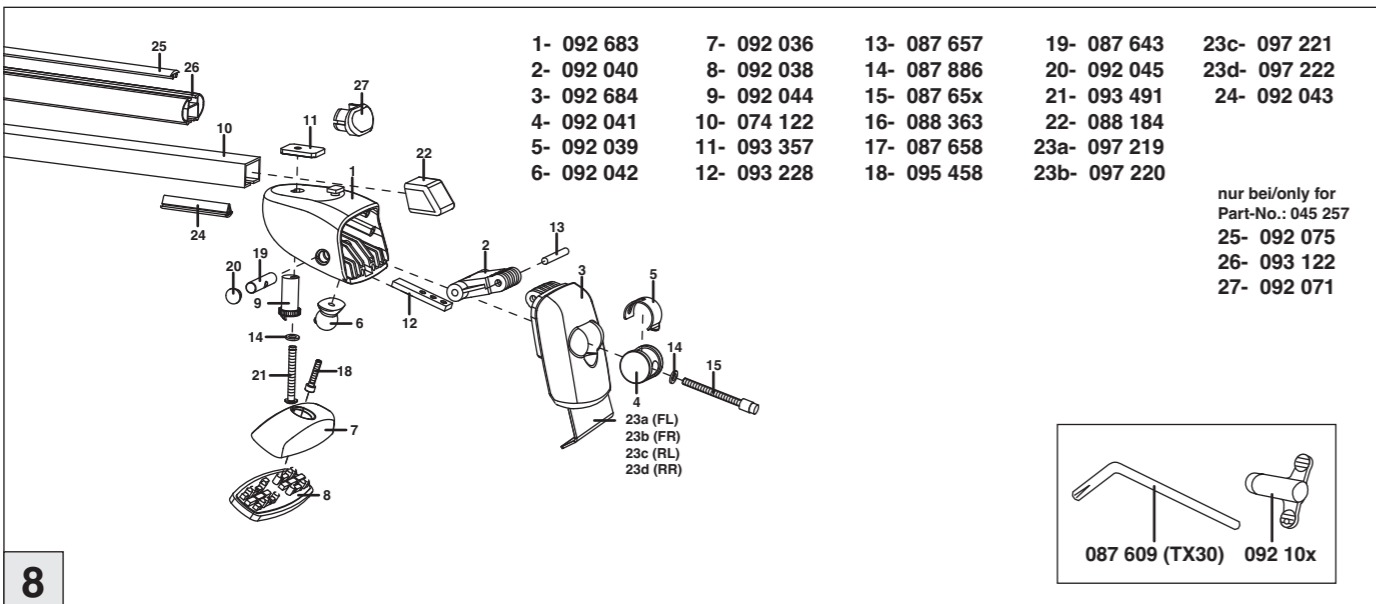

# Atera SIGNO

VW  
Jetta 01/2011-

6

nur bei / only for Part-No.: 045 257

7

8

# Atera SIGNO

VW  
Jetta 01/2011-

Part-No. : 044 257  
Part-No. : 045 257

Part-No. : 044 257

**Atera**  
MADE IN GERMANY

Atera GmbH  
Im Herrach 1  
D-88299 Leutkirch  
Internet: www.atera.de