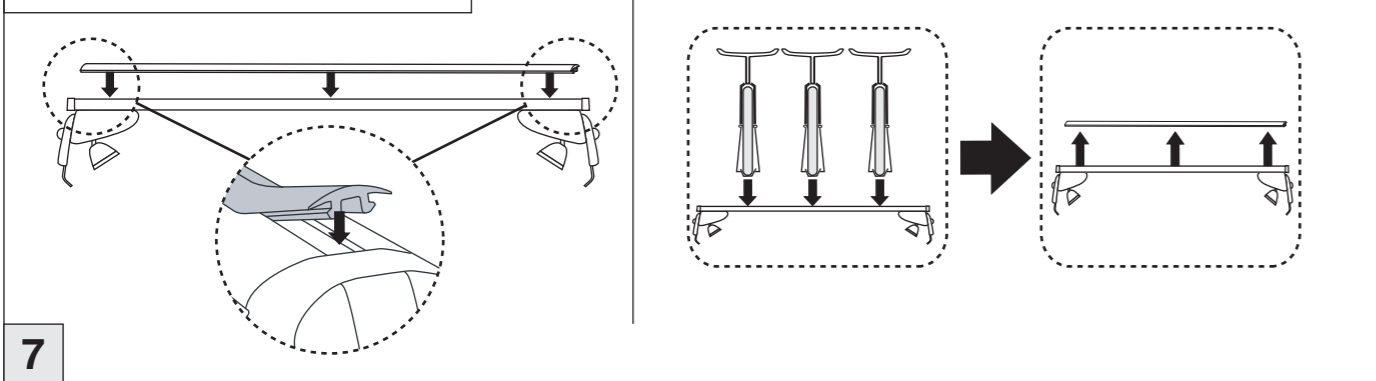

Atera SIGNO

VW
Jetta 01/2011-

6

nur bei / only for Part-No.: 045 257

7

8

Atera SIGNO

VW
Jetta 01/2011-

Part-No. : 044 257
Part-No. : 045 257

Part-No. : 044 257

Atera
MADE IN GERMANY

Atera GmbH
Im Herrach 1
D-88299 Leutkirch
Internet: www.atera.de