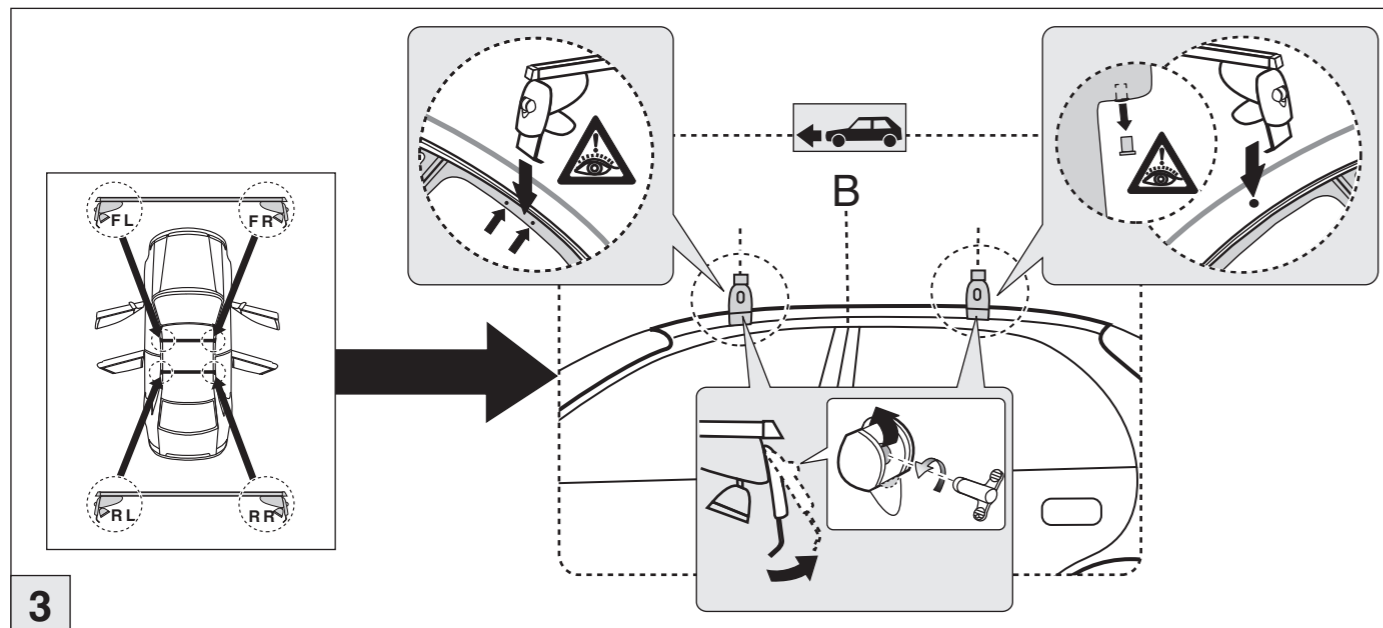

Atera SIGNO

VW
Jetta 01/2011-

INFO

Atera SIGNO

VW
Jetta 01/2011-