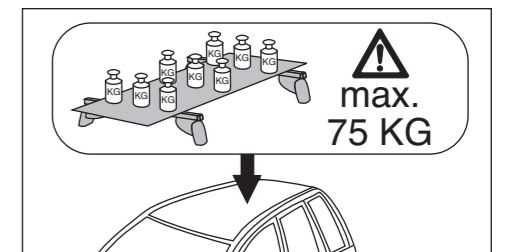

Atera
MADE IN GERMANY

Atera GmbH
Im Herrach 1
D-88299 Leutkirch
Internet: www.atera.de