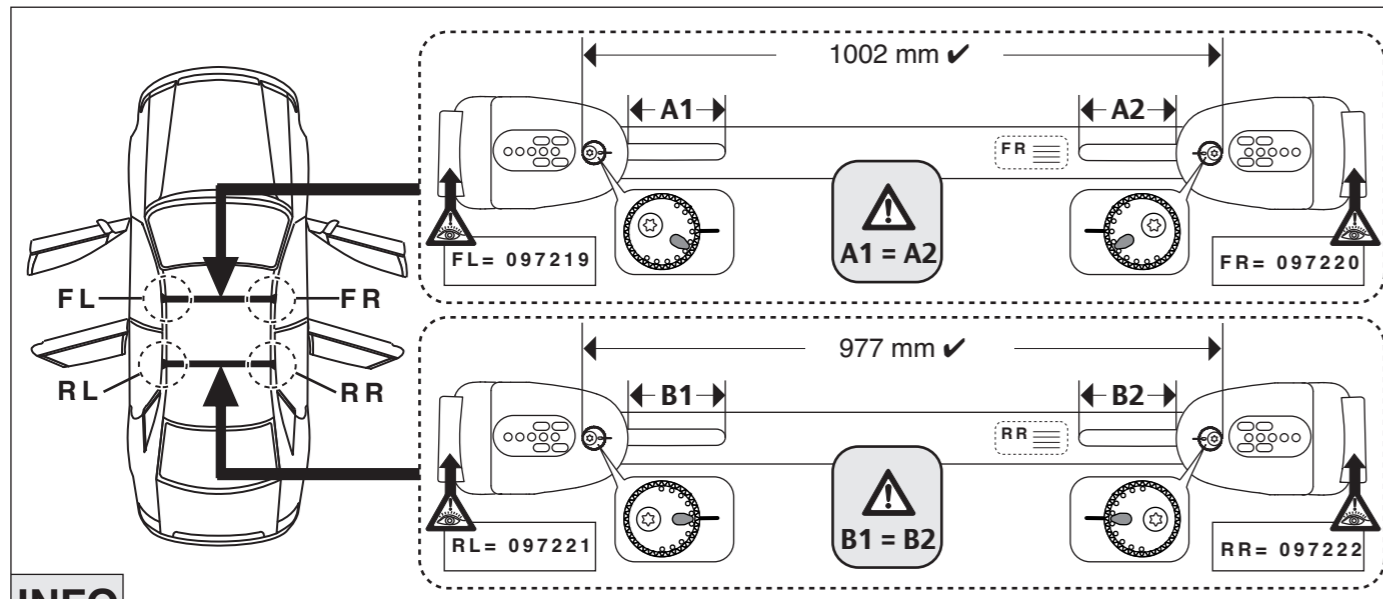

Atera SIGNO

VW
Jetta 01/2011-