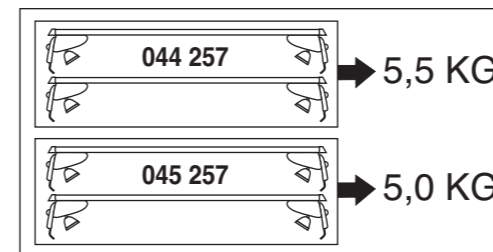

# Atera SIGNO

VW  
Jetta 01/2011-

Part-No. : 044 257  
Part-No. : 045 257

Part-No. : 044 257

**Atera**  
MADE IN GERMANY

Atera GmbH  
Im Herrach 1  
D-88299 Leutkirch  
Internet: www.atera.de