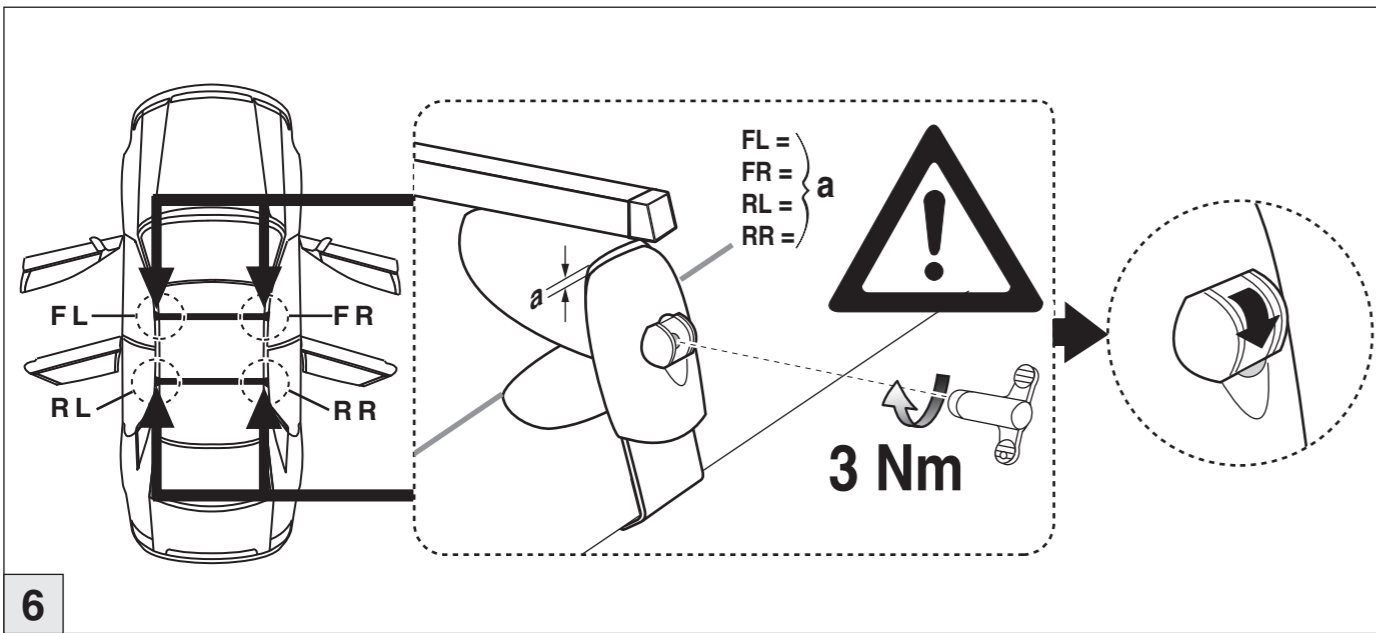

# Atera SIGNO

VW  
Jetta 01/2011-

6

nur bei / only for Part-No.: 045 257

7

8